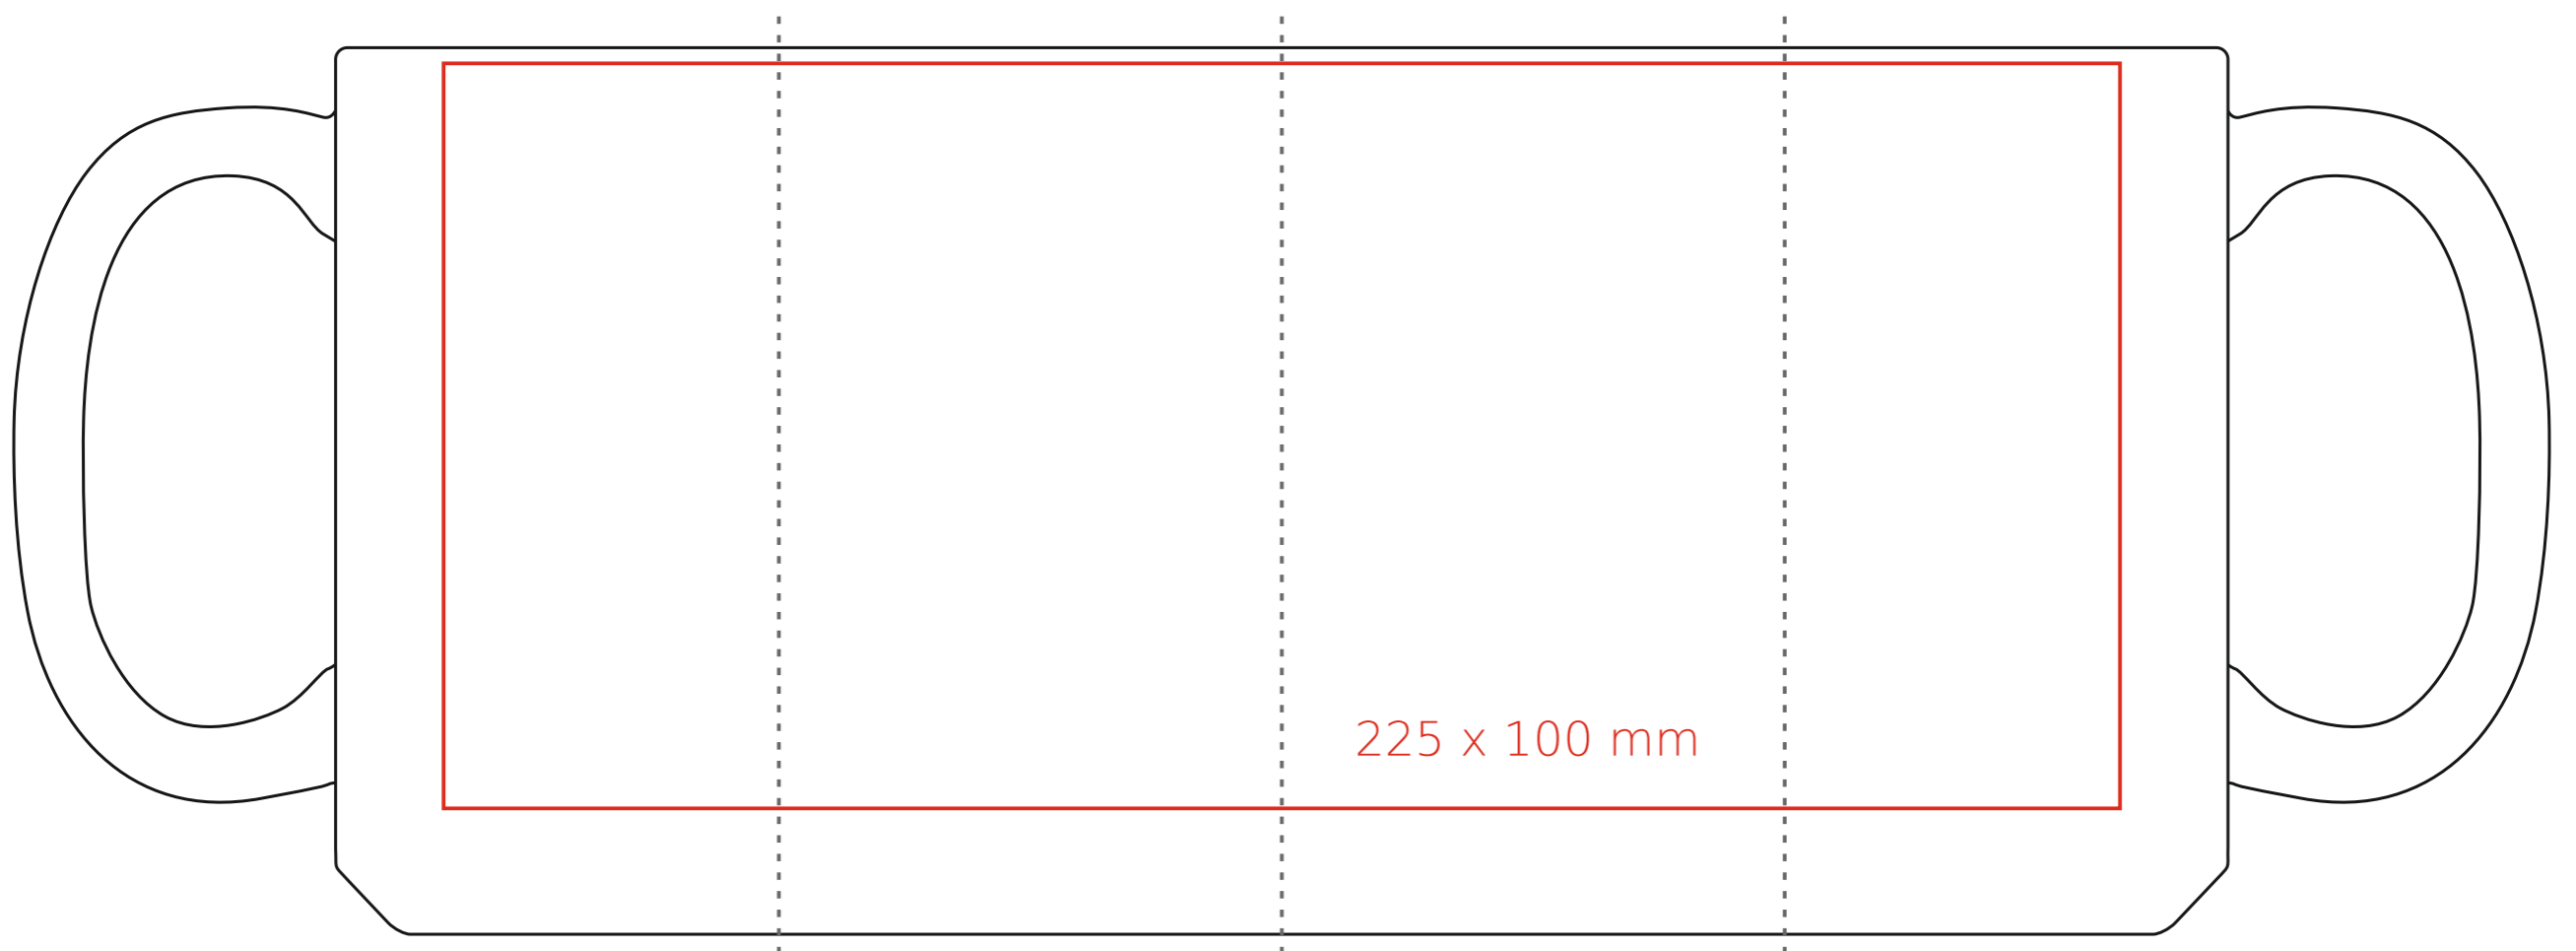

M_553 Nevada Duo Solid

450 ml / h: 119 mm / Ø 86 mm

[Wie sollten die Projekte für den Druck vorbereitet werden](#)

Bedeutung

— Sublimationsdruck