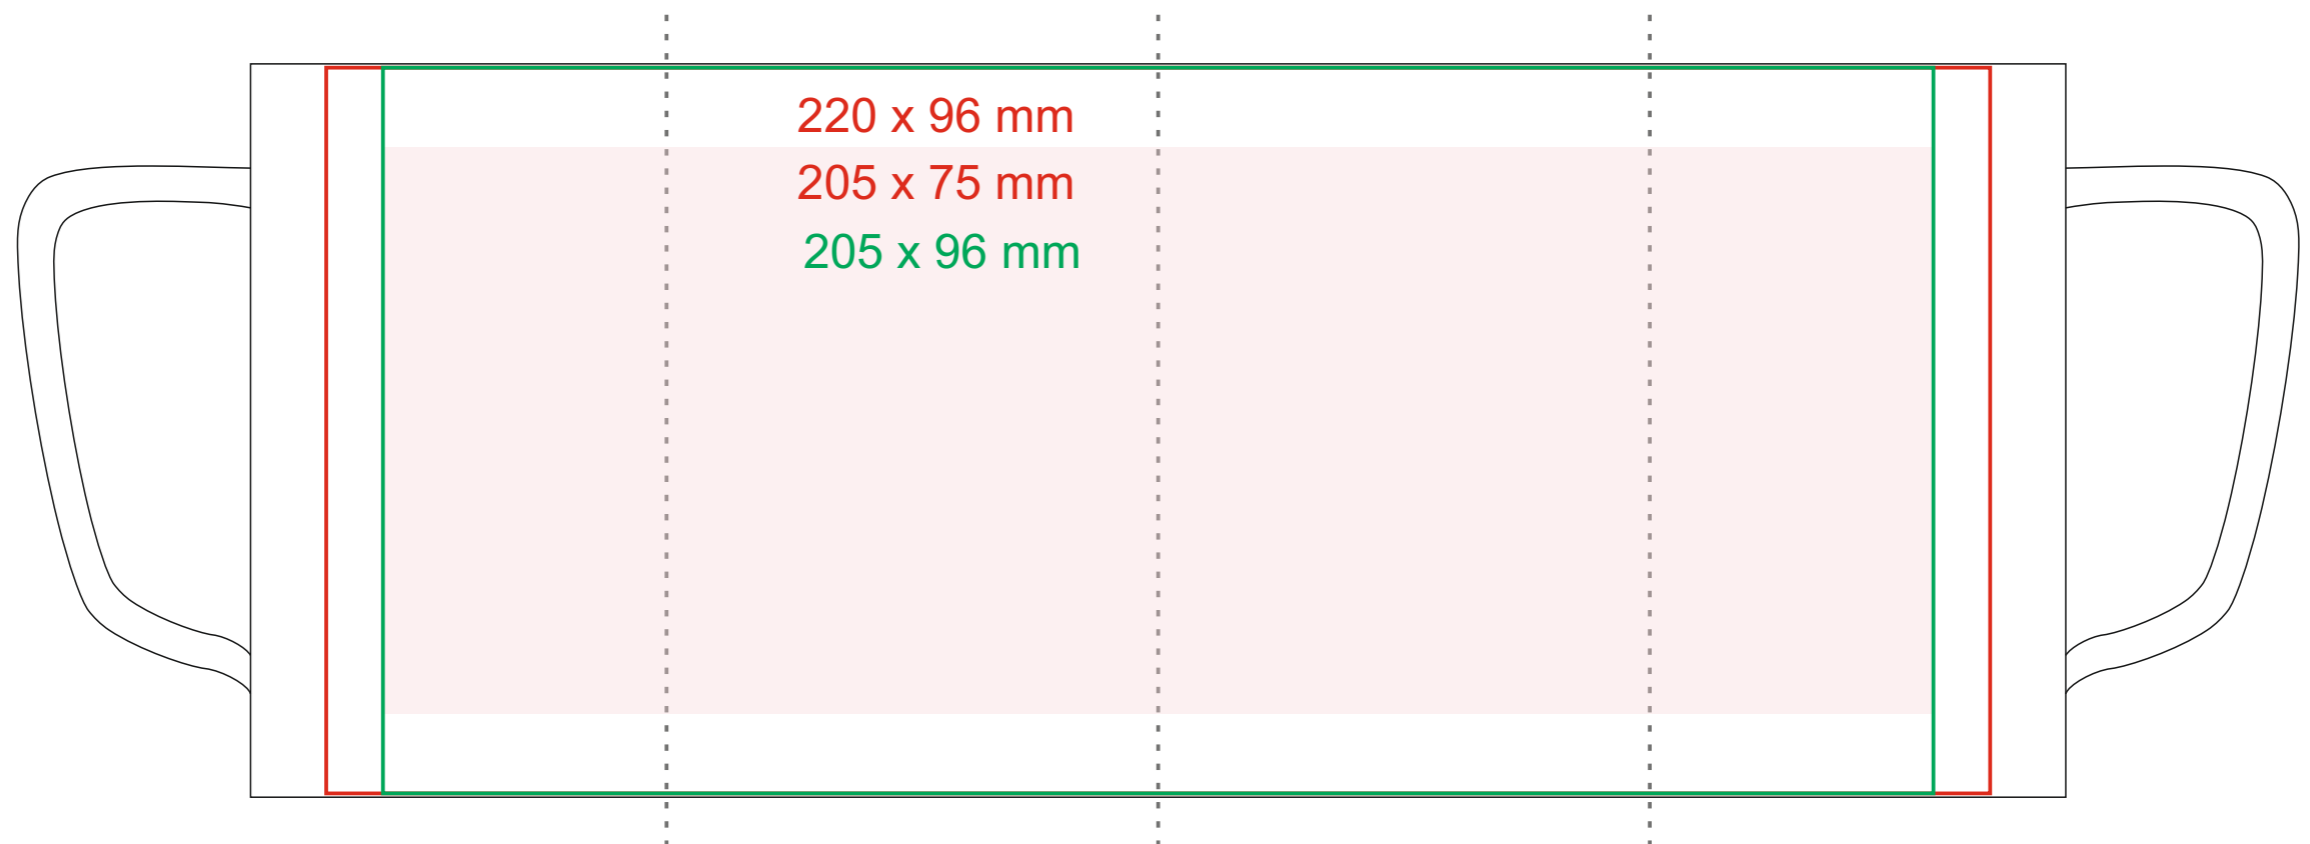

M_566 Tommy art. Solid

310 ml / h: 97 mm / Ø 83 mm

[Wie sollten die Projekte für den Druck vorbereitet werden](#)

Bedeutung

- Master Sublimation
- Project with small elements (safe area printing for small elements and texts)
- Smart Sublimation